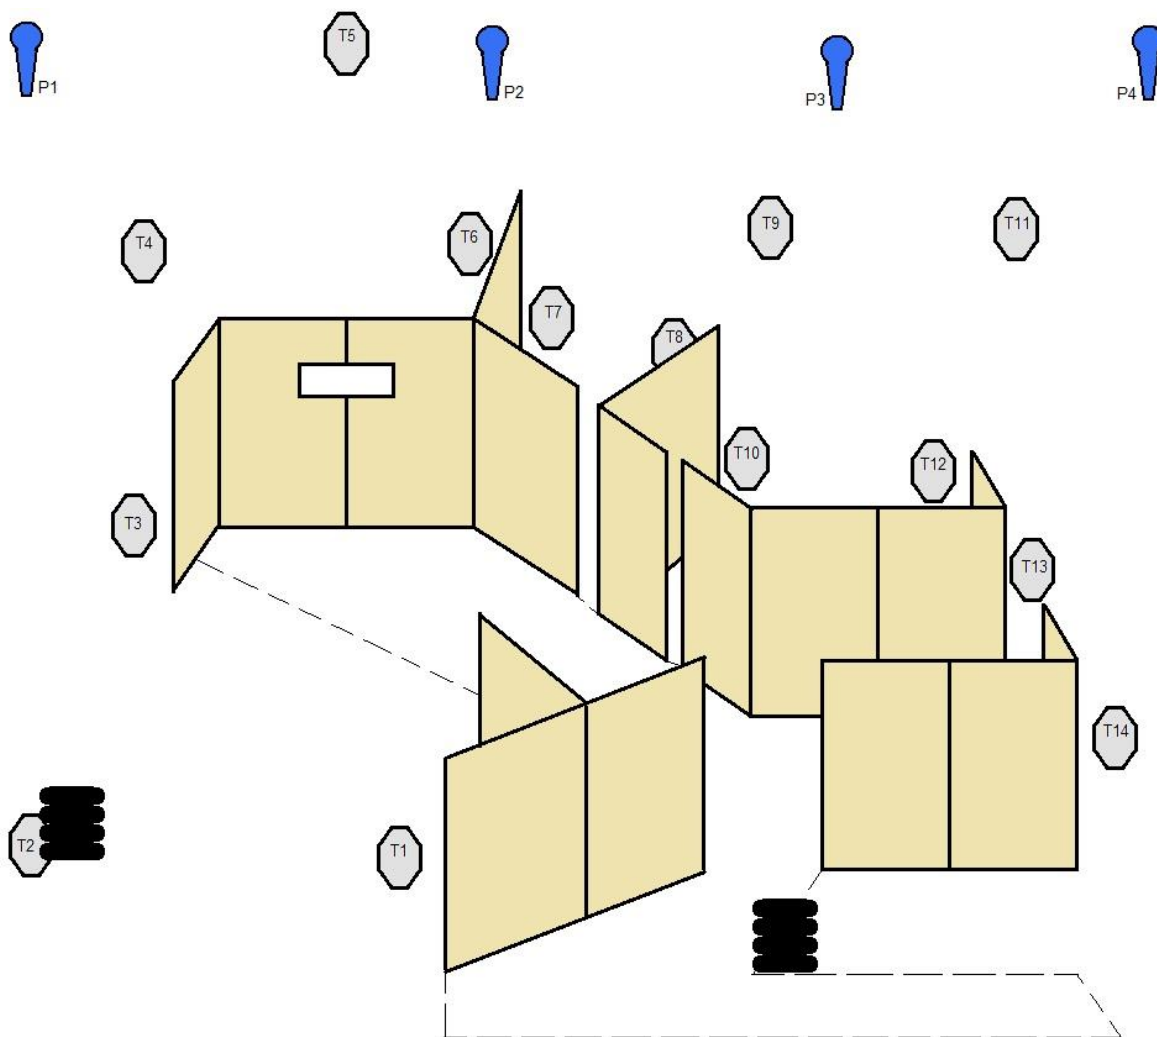

Stage 1

Typ situace:	Dlouhá	Hodnocení:	Comstock
Min. počet ran:	32	Vzdálenost:	do 20 m
Terče:	14 IPSC, 4 P		
Max. počet bodů:	160		
Start/Stop:	Zvukový signál / Poslední výstřel		
Bezpečné úhly:	Vpravo a vlevo vyznačeno pořadatelem, horní do výše valu		
Penalizace:	Podle pravidel IPSC		
Start. pozice:	Ve stoje ve vymezeném prostoru, zbraň v pouzdře dle 8.1.		
Průběh:	Po zvukovém signálu střelec řeší situaci z vymezeného prostoru, po dvou ranách do terče, kovy do spadnutí.