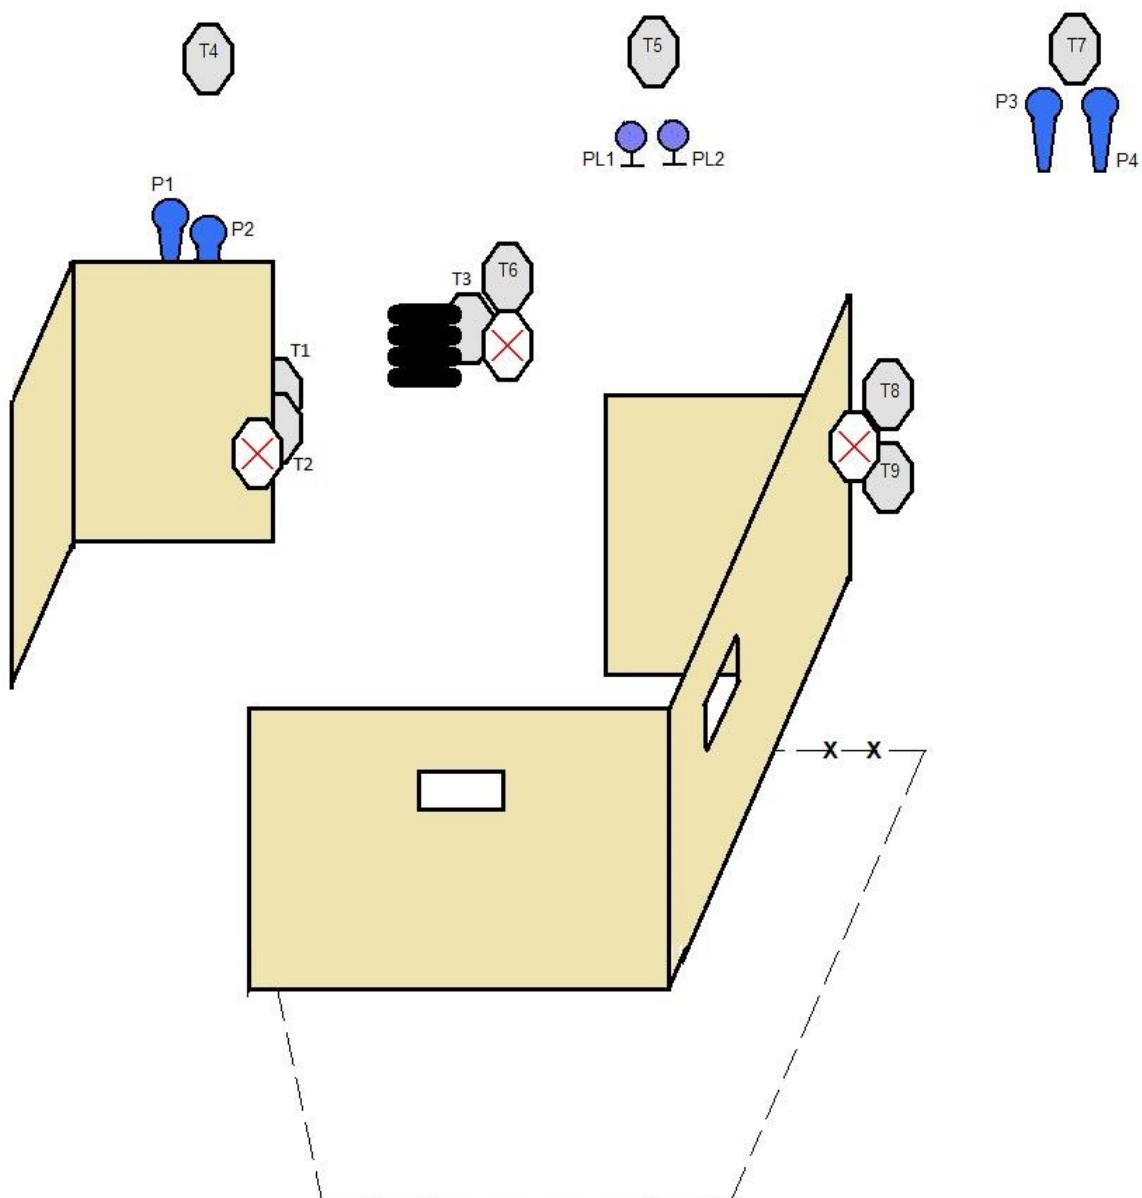

Stage 3

Typ situace:	Dlouhá	Hodnocení:	Comstock
Min. počet ran:	25	Vzdálenost:	Do 25 m
Terče:	9 IPSC, 4 P, 3 PL, NS		
Max. počet bodů:	125		
Bezpečné úhly:	Vpravo a vlevo vyznačeno pořadatelem, horní do výše valu		
Start/Stop:	Zvukový signál / Poslední výstřel		
Penalizace:	Podle pravidel IPSC		
Start. pozice:	Ve stoje špičky na X, zbraň v pouzdře dle 8.1.		
Průběh:	Po zvukovém signálu, řeší střelec situaci pouze z boxů vždy skupinu 3 terčů před boxem, po dvou ranách do terče, kovy do spadnutí z kteréhokoli boxu.