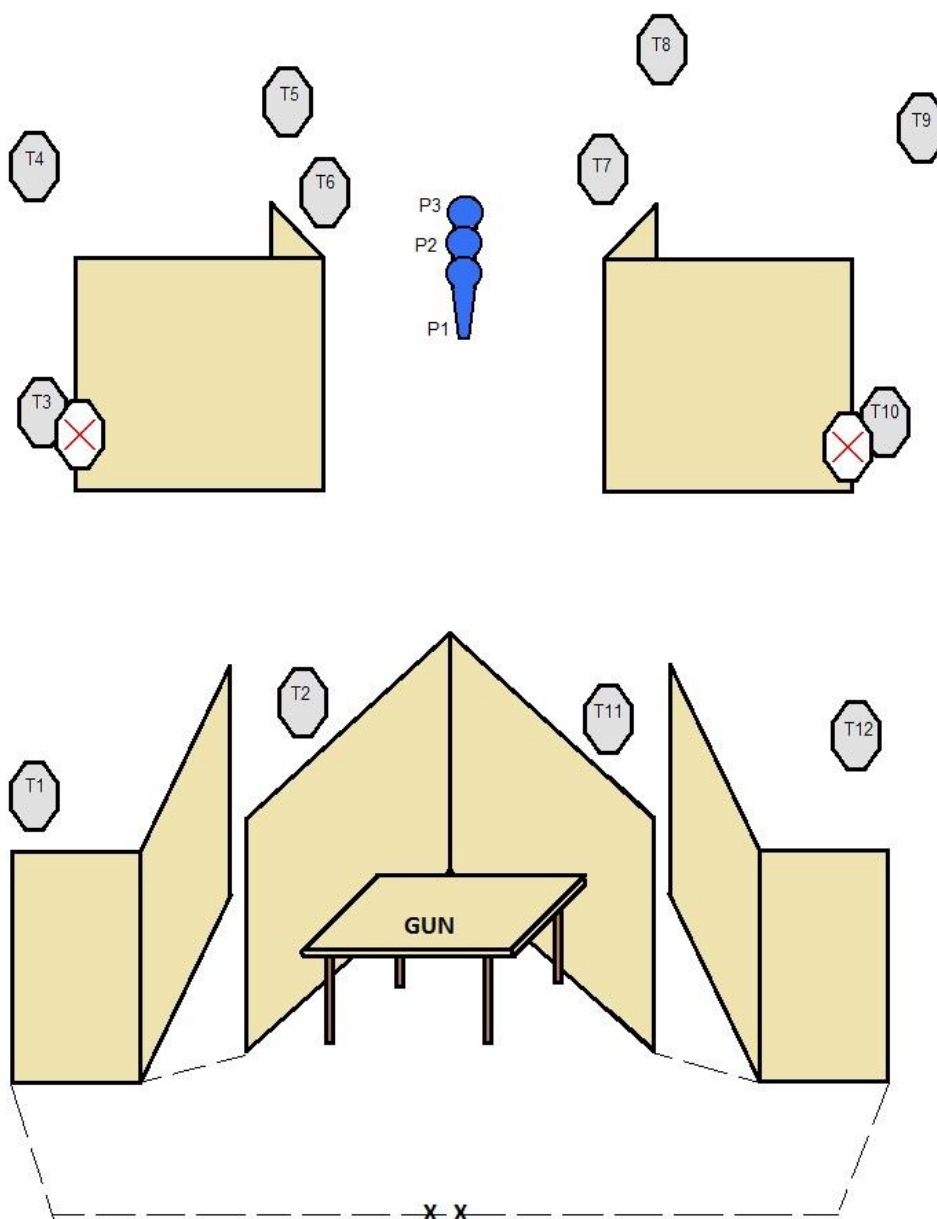

Stage 2

Typ situace:	Dlouhá	Hodnocení:	Comstock
Min. počet ran:	27	Vzdálenost:	Do 25 m
Terče:	12 IPSC, 3 P, NS		
Max. počet bodů:	135		
Bezpečné úhly:	Vpravo a vlevo vyznačeno pořadatelem, horní do výše valu		
Start/Stop:	Zvukový signál / Poslední výstřel		
Penalizace:	Podle pravidel IPSC		
Start. pozice:	Ve stoje paty na X, zbraň na stole.		
Průběh:	Po zvukovém signálu, řeší střelec situaci volným stylem z vymezeného prostoru, po dvou ranách do terče, kovy do spadnutí.