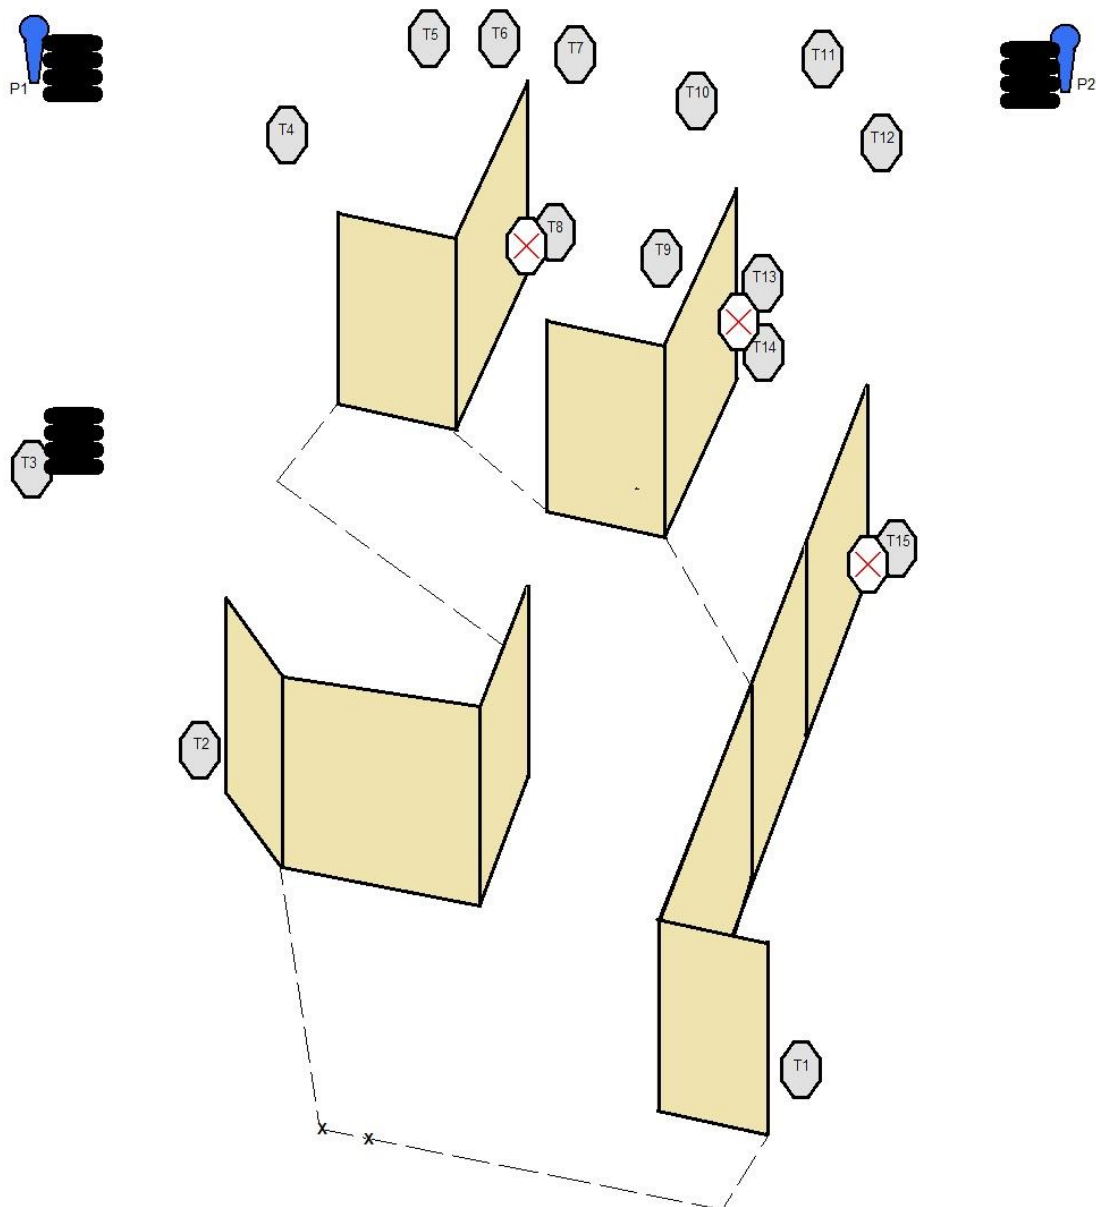

Stage 1

Typ situace:	Dlouhá	Hodnocení:	Comstock
Min. počet ran:	32	Vzdálenost:	do 20 m
Terče:	15 IPSC, 2 P, NS		
Max. počet bodů:	160		
Start/Stop:	Zvukový signál / Poslední výstřel		
Bezpečné úhly:	Vpravo a vlevo vyznačeno pořadatelem, horní do výše valu		
Penalizace:	Podle pravidel IPSC		
Start. pozice:	Ve stoje na X, zbraň v pouzdře dle 8.1.		
Průběh:	Po zvukovém signálu střelec řeší situaci z vymezeného prostoru, po dvou ranách do terče, kovy do spadnutí.