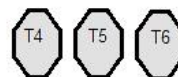

Stage 3

Typ situace: Dlouhá

Min. počet ran: 27

Terče: 6 IPSC, 3 PL

Max. počet bodů: 135

Bezpečné úhly: Vpravo a vlevo vyznačeno pořadatelem, horní do výše valu

Start/Stop: Zvukový signál / Poslední výstřel

Penalizace: Podle pravidel IPSC

Start. pozice: Ve stoje v boxu A, B, C nebo D, zbraň v pouzdře dle 8.1.

Průběh: Po zvukovém signálu, řeší střelec situaci pouze z boxů vždy skupinu 3 terčů před boxem, po dvou ranách do terče, kovy do spadnutí z kteréhokoli boxu.

Hodnocení: Comstock

Vzdálenost: Do 25 m