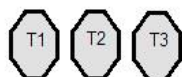

Stage 3

Typ situace: Dlouhá

Min. počet ran: 27

Terče: 6 IPSC, 3 PL

Max. počet bodů: 135

Bezpečné úhly: Vpravo a vlevo vyznačeno pořadatelem, horní do výše valu

Start/Stop: Zvukový signál / Poslední výstřel

Penalizace: Podle pravidel IPSC

Start. pozice: Ve stoje v boxu A, B, C nebo D, zbraň v pouzdře dle 8.1.

Průběh: Po zvukovém signálu, řeší střelec situaci pouze z boxů vždy skupinu 3 terčů před boxem, po dvou ranách do terče, kovy do spadnutí z kteréhokoli boxu.

Hodnocení: Comstock

Vzdálenost: Do 25 m