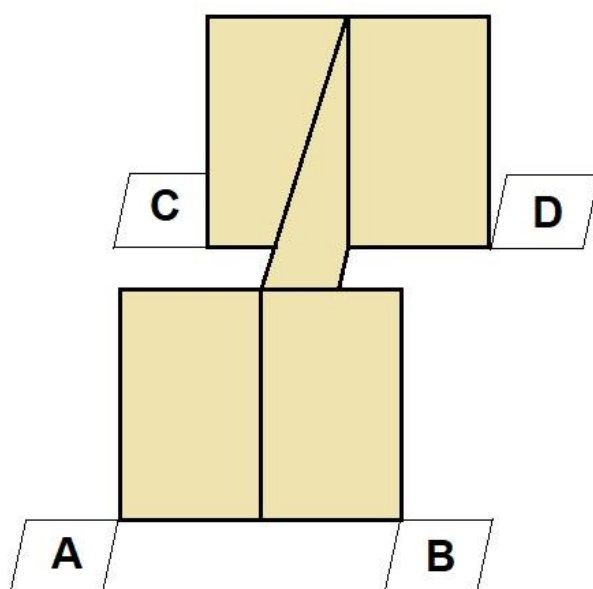

Stage 3

Typ situace: Dlouhá

Min. počet ran: 27

Terče: 6 IPSC, 3 PL

Max. počet bodů: 135

Bezpečné úhly: Vpravo a vlevo vyznačeno pořadatelem, horní do výše valu

Start/Stop: Zvukový signál / Poslední výstřel

Penalizace: Podle pravidel IPSC

Start. pozice: Ve stoje v boxu A, B, C nebo D, zbraň v pouzdře dle 8.1.

Průběh: Po zvukovém signálu, řeší střelec situaci pouze z boxů vždy skupinu 3 terčů před boxem, po dvou ranách do terče, kovy do spadnutí z kteréhokoli boxu.

Hodnocení: Comstock

Vzdálenost: Do 25 m