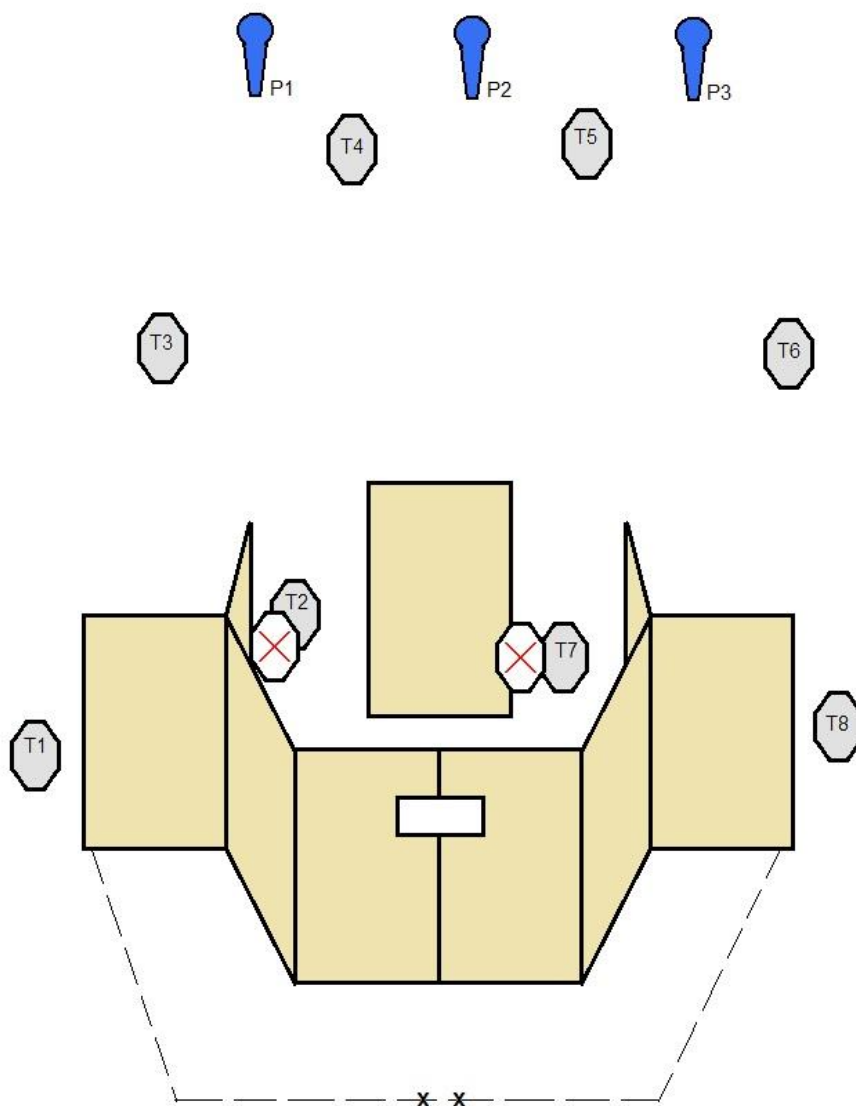

Stage 2

Typ situace:	Střední	Hodnocení:	Comstock
Min. počet ran:	19	Vzdálenost:	Do 25 m
Terče:	8 IPSC, 3 P, NS		
Max. počet bodů:	95		
Bezpečné úhly:	Vpravo a vlevo vyznačeno pořadatelem, horní do výše valu		
Start/Stop:	Zvukový signál / Poslední výstřel		
Penalizace:	Podle pravidel IPSC		
Start. pozice:	Ve stoje na X, zbraň v pouzdře dle 8.1.		
Průběh:	Po zvukovém signálu, řeší střelec situaci volným stylem z vymezeného prostoru, po dvou ranách do terče, kovy do spadnutí.