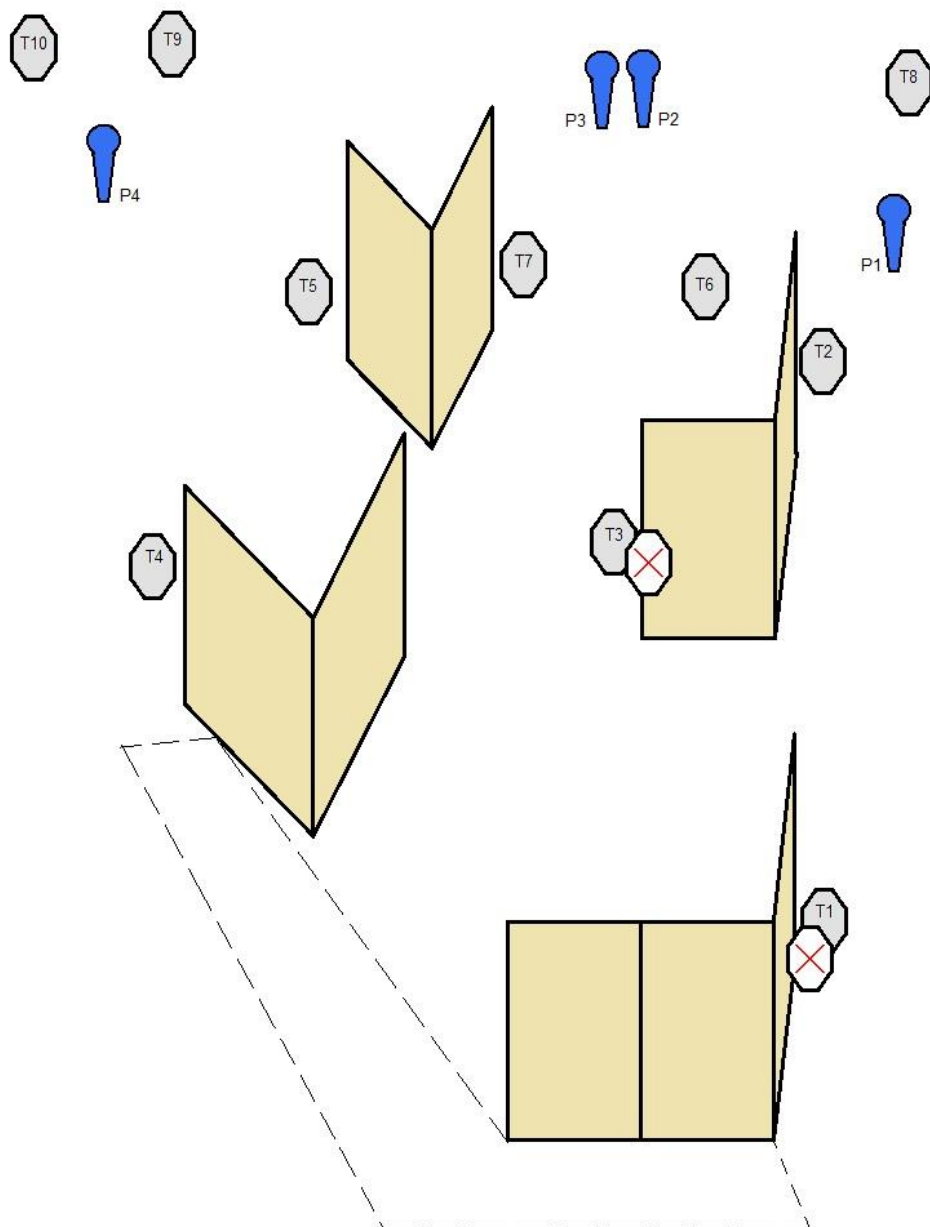

Stage 3

Typ situace:	Dlouhá	Hodnocení:	Comstock
Min. počet ran:	24	Vzdálenost:	Do 25 m
Terče:	10 IPSC, 4 P, NS		
Max. počet bodů:	120		
Bezpečné úhly:	Vpravo a vlevo vyznačeno pořadatelem, horní do výše valu		
Start/Stop:	Zvukový signál / Poslední výstřel		
Penalizace:	Podle pravidel IPSC		
Start. pozice:	Ve stoje, zbraň v pouzdře dle 8.1.		
Průběh:	Po zvukovém signálu, řeší střelec situaci volným stylem z vymezeného prostoru, po dvou ranách do terče, kovy do spadnutí.