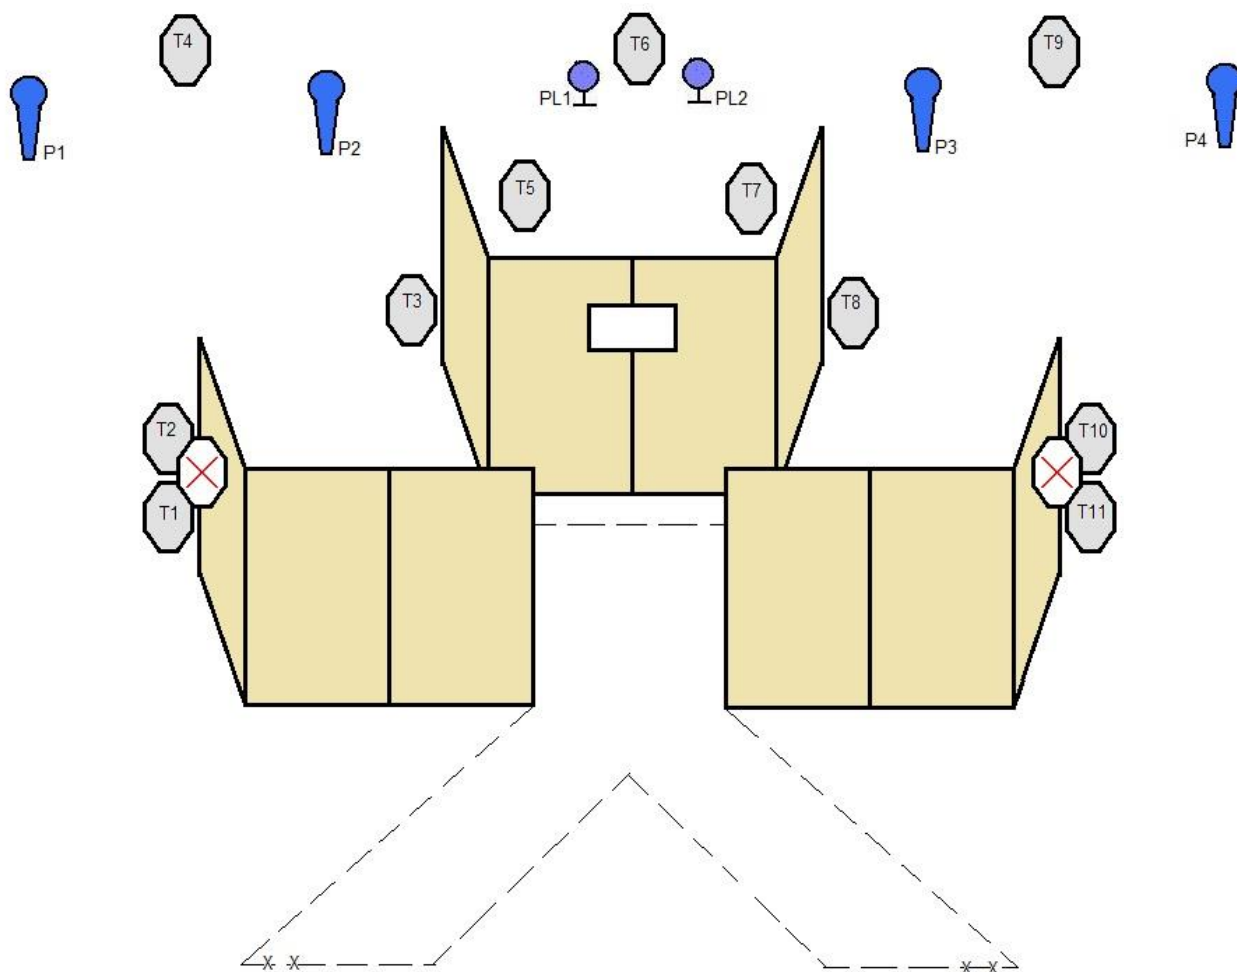

Stage 2

Typ situace:	Dlouhá	Hodnocení:	Comstock
Min. počet ran:	28	Vzdálenost:	Do 25 m
Terče:	11 IPSC, 4 P, 2 PL, NS		
Max. počet bodů:	140		
Bezpečné úhly:	Vpravo a vlevo vyznačeno pořadatelem, horní do výše valu		
Start/Stop:	Zvukový signál / Poslední výstřel		
Penalizace:	Podle pravidel IPSC		
Start. pozice:	Ve stoje vpravo nebo vlevo, zbraň v pouzdře dle 8.1.		
Průběh:	Po zvukovém signálu, řeší střelec situaci volným stylem z vymezeného prostoru, po dvou ranách do terče, kovy do spadnutí.