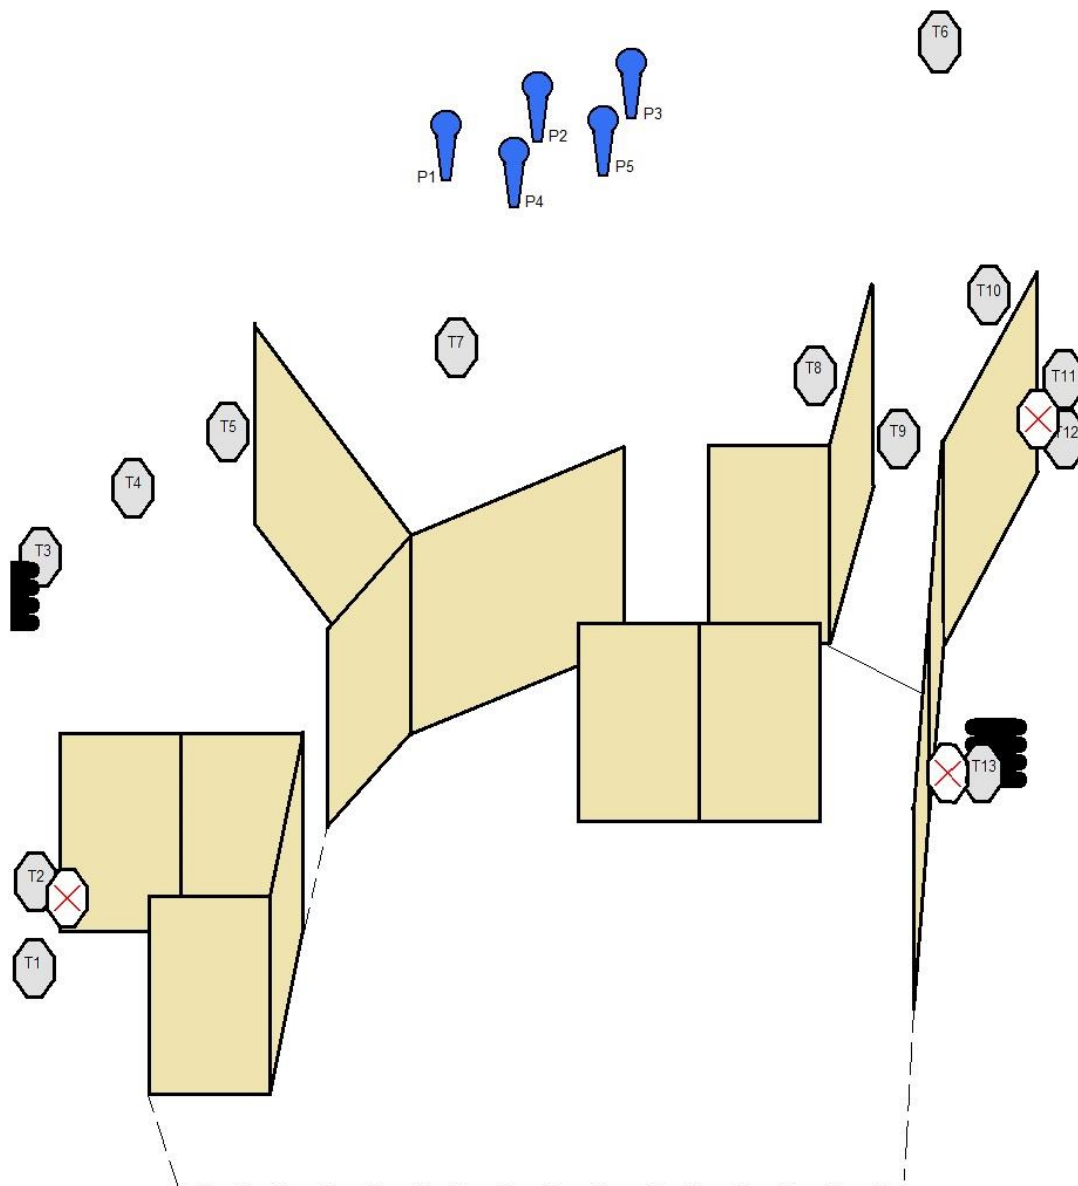

Stage 1

Typ situace:	Dlouhá	Hodnocení:	Comstock
Min. počet ran:	31	Vzdálenost:	do 20 m
Terče:	13 IPSC, 5 P, NS		
Max. počet bodů:	155		
Start/Stop:	Zvukový signál / Poslední výstřel		
Bezpečné úhly:	Vpravo a vlevo vyznačeno pořadatelem, horní do výše valu		
Penalizace:	Podle pravidel IPSC		
Start. pozice:	Ve stoje, zbraň v pouzdře dle 8.1.		
Průběh:	Po zvukovém signálu střelec řeší situaci z vymezeného prostoru, po dvou ranách do terče, kovy do spadnutí.