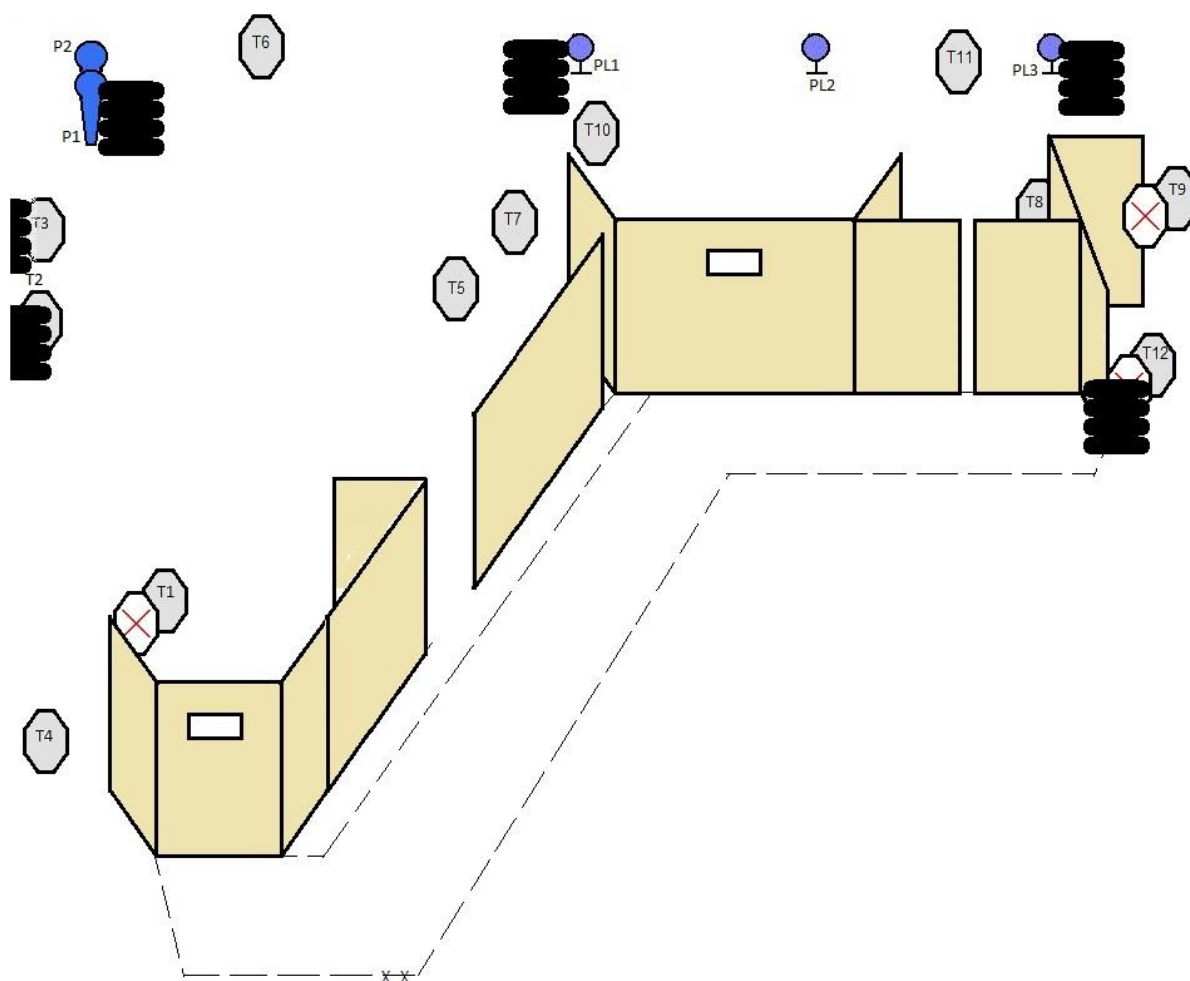

Stage 1

Typ situace:	Dlouhá	Hodnocení:	Comstock
Min. počet ran:	29	Vzdálenost:	do 20 m
Terče:	12 IPSC, 2 P, 3 PL, NS		
Max. počet bodů:	145		
Start/Stop:	Zvukový signál / Poslední výstřel		
Bezpečné úhly:	Vpravo a vlevo vyznačeno pořadatelem, horní do výše valu		
Penalizace:	Podle pravidel IPSC		
Start. pozice:	Ve stoje paty na „X“, zbraň v pouzdře dle 8.1.		
Průběh:	Po zvukovém signálu střelec řeší situaci z vymezeného prostoru, po dvou ranách do terče, kovy do spadnutí.