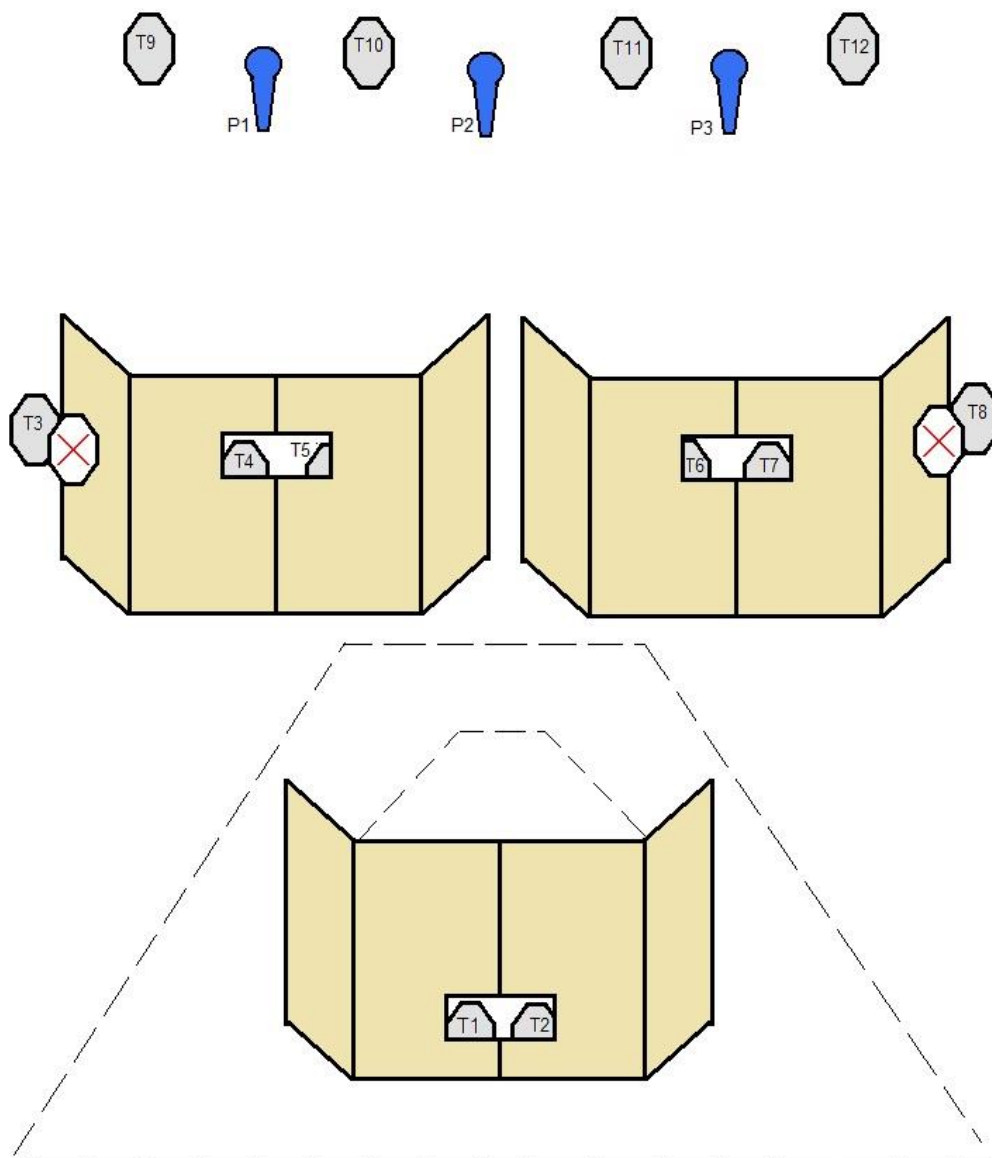

Stage 2

Typ situace:	Dlouhá	Hodnocení:	Comstock
Min. počet ran:	27	Vzdálenost:	Do 25 m
Terče:	12 IPSC, 3 P, NS		
Max. počet bodů:	135		
Bezpečné úhly:	Vpravo a vlevo vyznačeno pořadatelem, horní do výše valu		
Start/Stop:	Zvukový signál / Poslední výstřel		
Penalizace:	Podle pravidel IPSC		
Start. pozice:	Ve stoje kdekoliv, zbraň v pouzdře dle 8.1.		
Průběh:	Po zvukovém signálu, řeší střelec situaci volným stylem z vymezeného prostoru, po dvou ranách do terče, kovy do spadnutí.