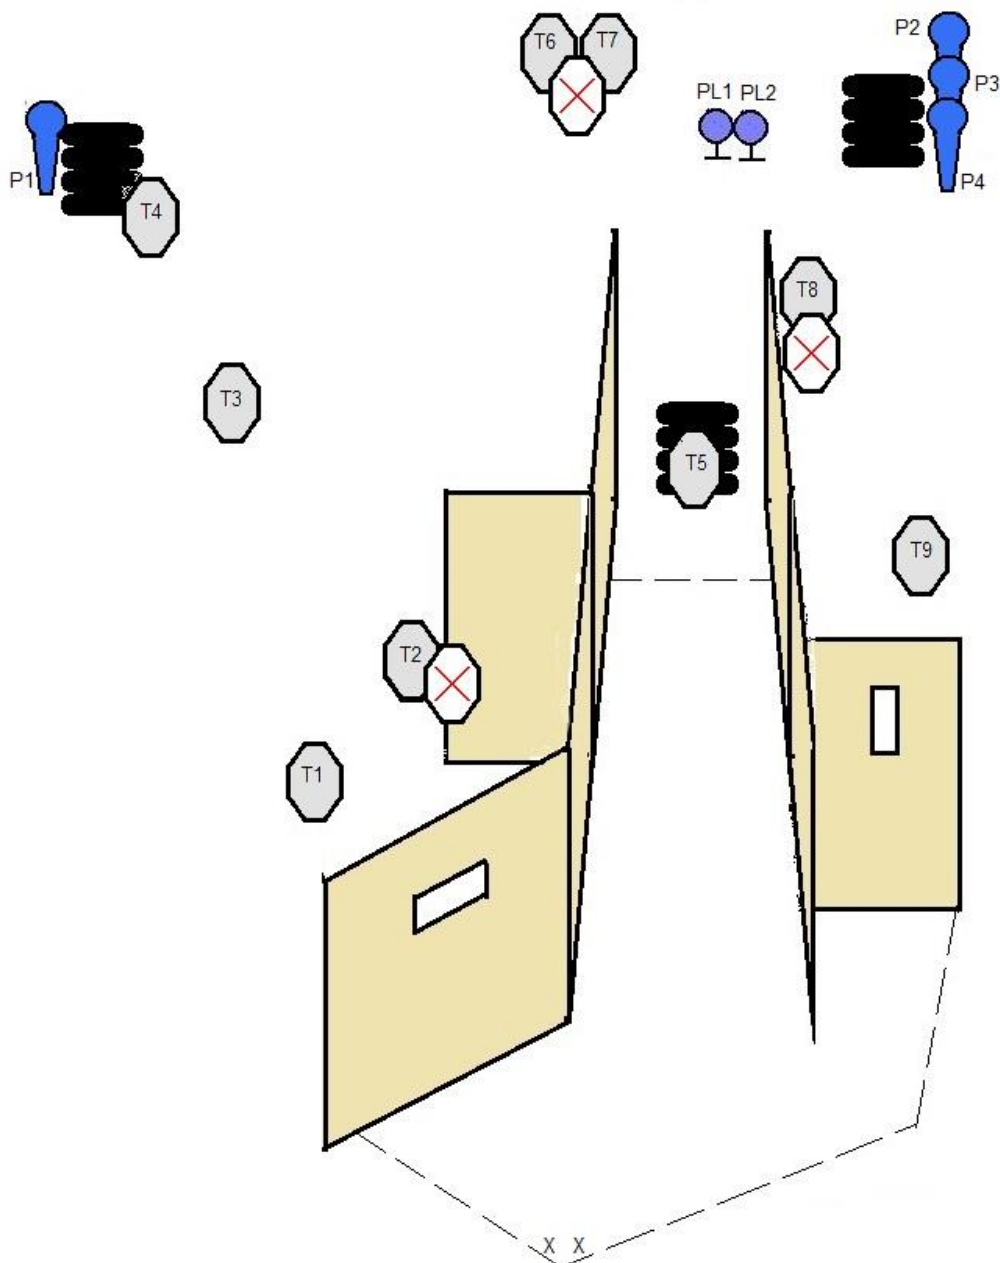

Stage 3

Typ situace:	Dlouhá	Hodnocení:	Comstock
Min. počet ran:	24	Vzdálenost:	Do 25 m
Terče:	9 IPSC, 4 P, 2 PL, NS		
Max. počet bodů:	120		
Bezpečné úhly:	Vpravo a vlevo vyznačeno pořadatelem, horní do výše valu		
Start/Stop:	Zvukový signál / Poslední výstřel		
Penalizace:	Podle pravidel IPSC		
Start. pozice:	Ve stoje paty na „X“, zbraň v pouzdře dle 8.1.		
Průběh:	Po zvukovém signálu, řeší střelec situaci volným stylem z vymezeného prostoru, po dvou ranách do terče, kovy do spadnutí.