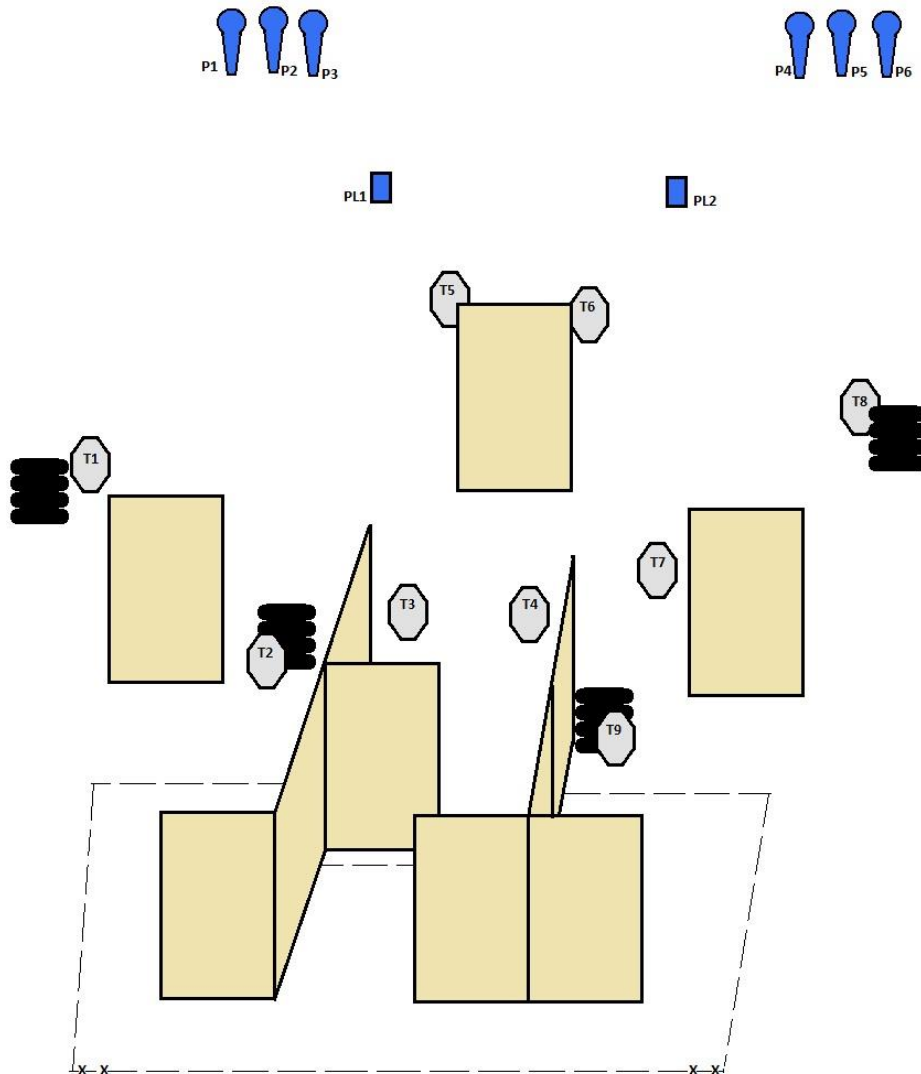

Stage 3

Typ situace:	Dlouhá	Hodnocení:	Comstock
Min. počet ran:	24	Vzdálenost:	Do 25 m
Terče:	8 IPSC, 6 P, 2 PL		
Max. počet bodů:	120		
Bezpečné úhly:	Vpravo a vlevo vyznačeno pořadatelem, horní do výše valu		
Start/Stop:	Zvukový signál / Poslední výstřel		
Penalizace:	Podle pravidel IPSC		
Start. pozice:	Ve stoje paty na „X“, zbraň v pouzdře dle 8.1.		
Průběh:	Po zvukovém signálu, řeší střelec situaci volným stylem z vymezeného prostoru, po dvou ranách do terče, kovy do spadnutí.