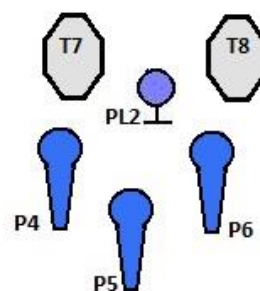

Stage 4

Typ situace:	Dlouhá	Hodnocení:	Comstock
Min. počet ran:	24	Vzdálenost:	Do 20 m
Terče:	8 IPSC, 6 P, 2 PL, NS		
Max. počet bodů:	120		
Bezpečné úhly:	Vpravo a vlevo vyznačeno pořadatelem, horní do výše valu		
Start/Stop:	Zvukový signál / Poslední výstřel		
Penalizace:	Podle pravidel IPSC		
Start. pozice:	Ve stoje v libovolném boxu, zbraň v pouzdře dle 8.1.		
Průběh:	Po zvukovém signálu střelec řeší situaci pouze z boxů, po dvou ranách do terče, kovy do spadnutí.