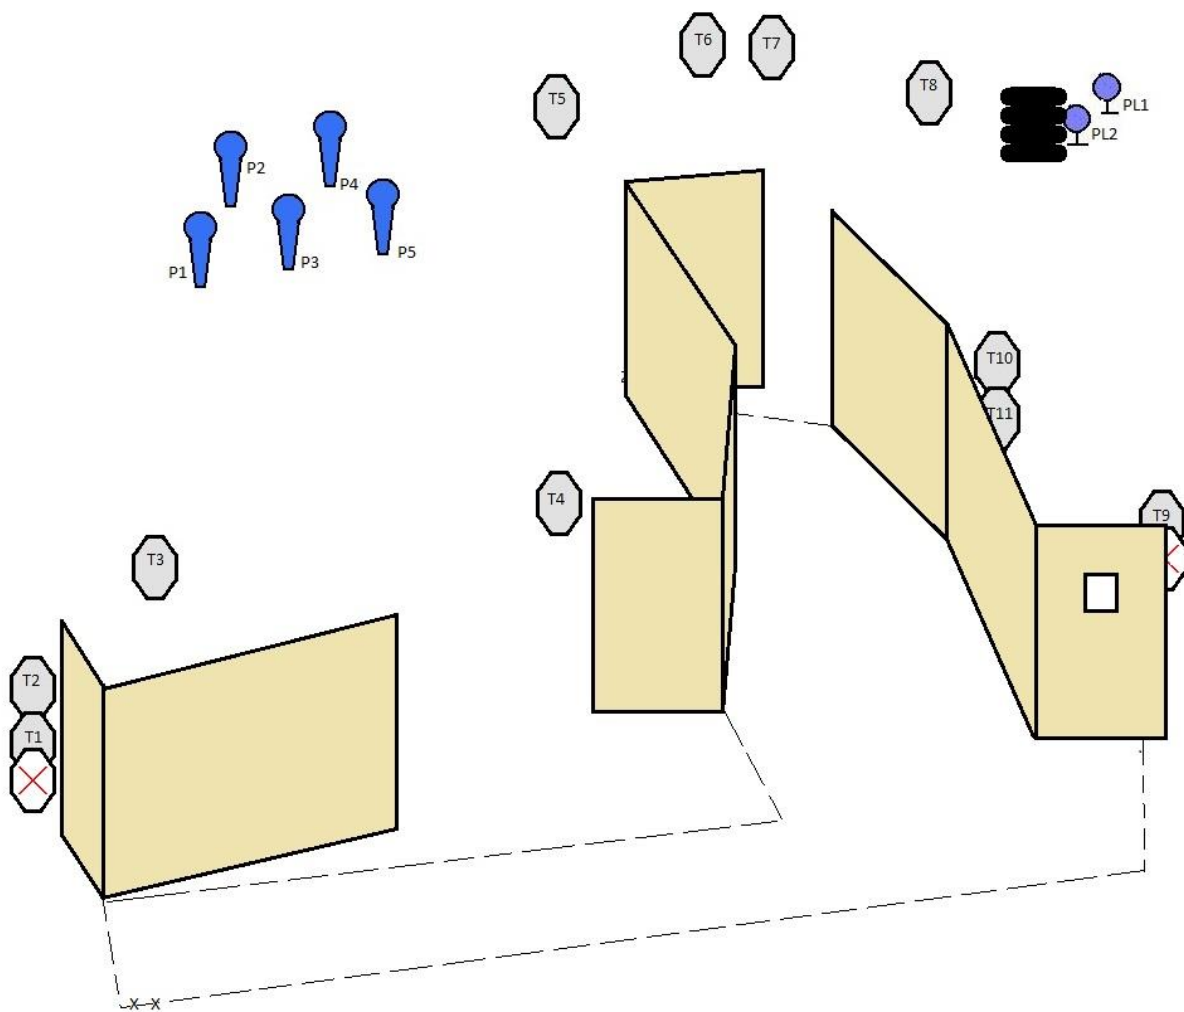

Stage 1

Typ situace:	Dlouhá	Hodnocení:	Comstock
Min. počet ran:	27	Vzdálenost:	do 20 m
Terče:	11 IPSC, 5 P, 2 PL, NS		
Max. počet bodů:	135		
Start/Stop:	Zvukový signál / Poslední výstřel		
Bezpečné úhly:	Vpravo a vlevo vyznačeno pořadatelem, horní do výše valu		
Penalizace:	Podle pravidel IPSC		
Start. pozice:	Ve stoje paty na „X“, zbraň v pouzdře dle 8.1.		
Průběh:	Po zvukovém signálu střelec řeší situaci z vymezeného prostoru, po dvou ranách do terče, kovy do spadnutí.