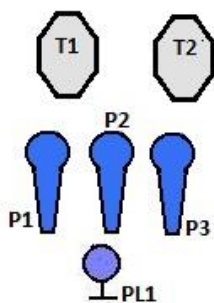

Stage 4

Typ situace:	Dlouhá	Hodnocení:	Comstock
Min. počet ran:	24	Vzdálenost:	Do 20 m
Terče:	8 IPSC, 6 P, 2 PL, NS		
Max. počet bodů:	120		
Bezpečné úhly:	Vpravo a vlevo vyznačeno pořadatelem, horní do výše valu		
Start/Stop:	Zvukový signál / Poslední výstřel		
Penalizace:	Podle pravidel IPSC		
Start. pozice:	Ve stoje v libovolném boxu, zbraň v pouzdře dle 8.1.		
Průběh:	Po zvukovém signálu střelec řeší situaci pouze z boxů, po dvou ranách do terče, kovy do spadnutí.