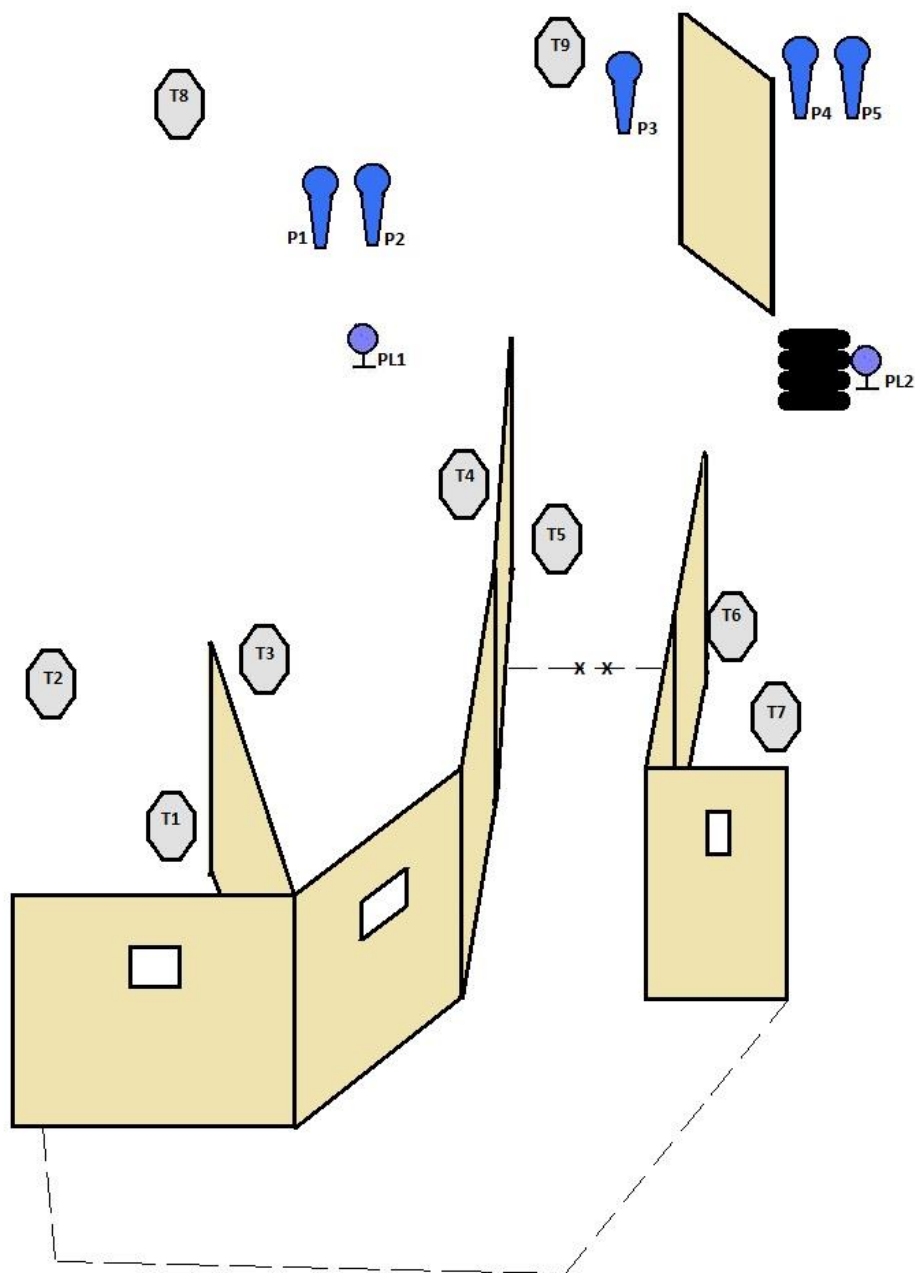

Stage 2

Typ situace:	Dlouhá	Hodnocení:	Comstock
Min. počet ran:	25	Vzdálenost:	Do 25 m
Terče:	9 IPSC, 5 P, 2 PL		
Max. počet bodů:	125		
Bezpečné úhly:	Vpravo a vlevo vyznačeno pořadatelem, horní do výše valu		
Start/Stop:	Zvukový signál / Poslední výstřel		
Penalizace:	Podle pravidel IPSC		
Start. pozice:	Ve stoje špičky na „X“, zbraň v pouzdře dle 8.1.		
Průběh:	Po zvukovém signálu, řeší střelec situaci volným stylem z vymezeného prostoru, po dvou ranách do terče, kovy do spadnutí.